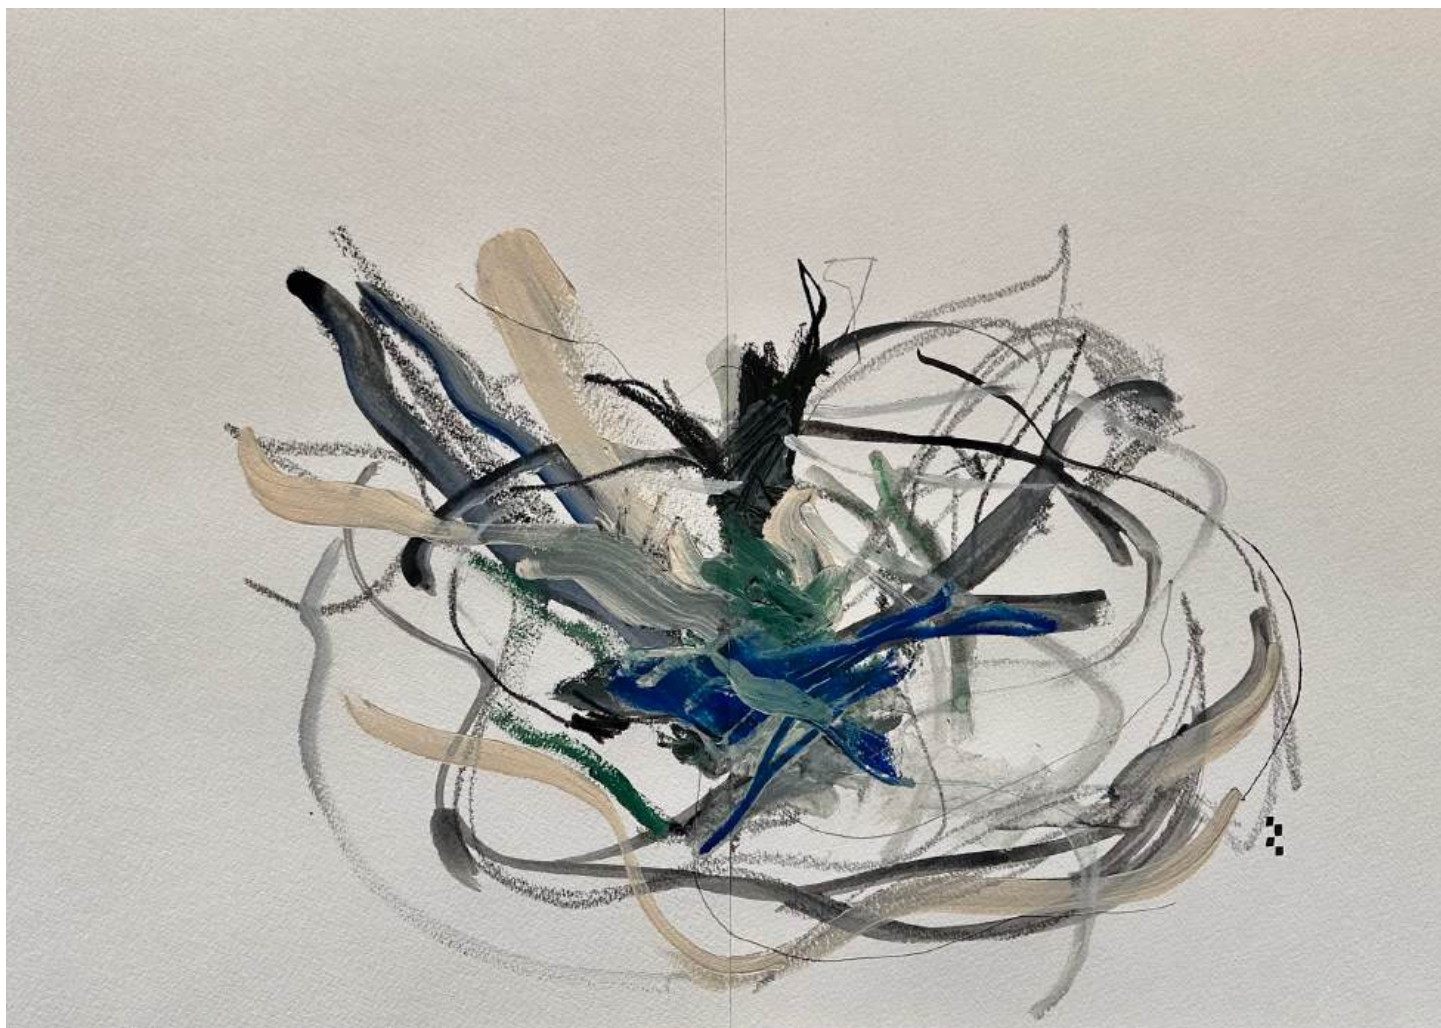

*Folhas de Relva XVII, 2024*

Monotipia

81,5 x 61 cm

R\$8.500

Contato para vendas:

[vendas@janainatorres.com.br](mailto:vendas@janainatorres.com.br)

+55 11 93312 6253

**Renata Pelegrini**