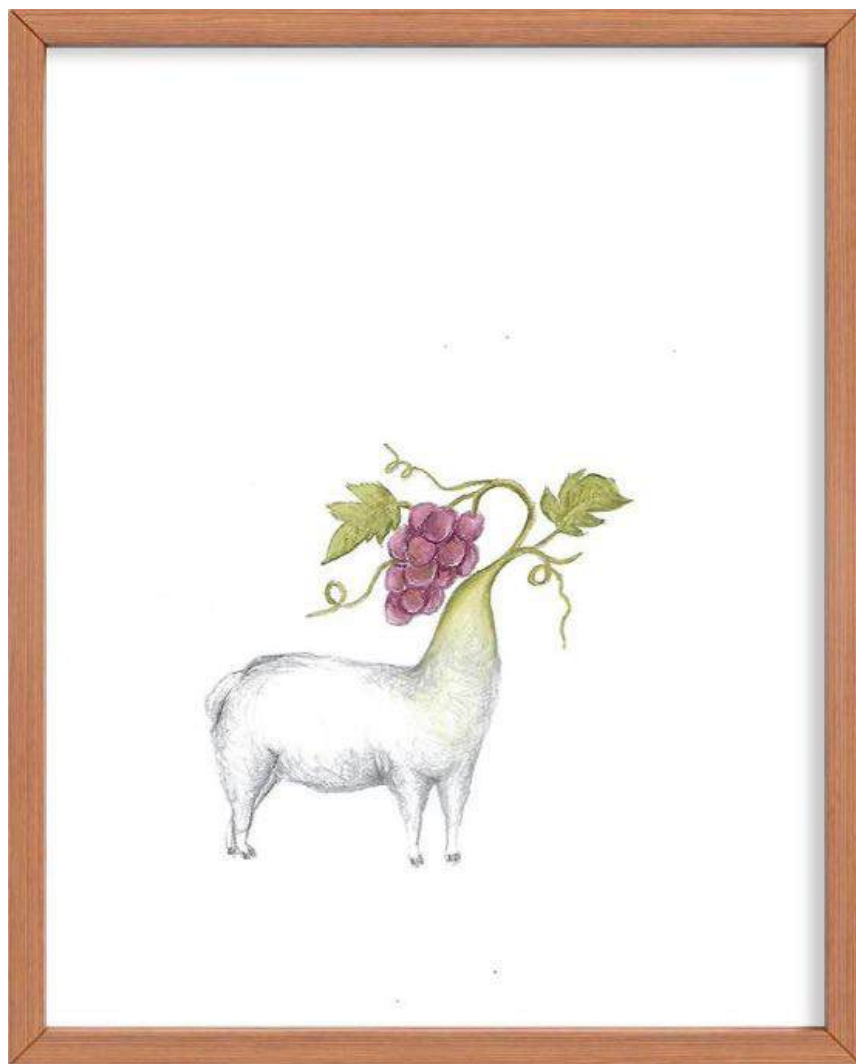

Efe Godoy

série "*bicho, planta, feitiço*", 2023/2024

Grafite e aquarela sobre papel Hahnemühle 300g/m 100% algodão

30 x 24 cm (sem moldura)

R$4.000

Contato para vendas:

daniela@albuquerquecontemporanea.com

julia@albuquerquecontemporanea.com

+55 31 9872-1683