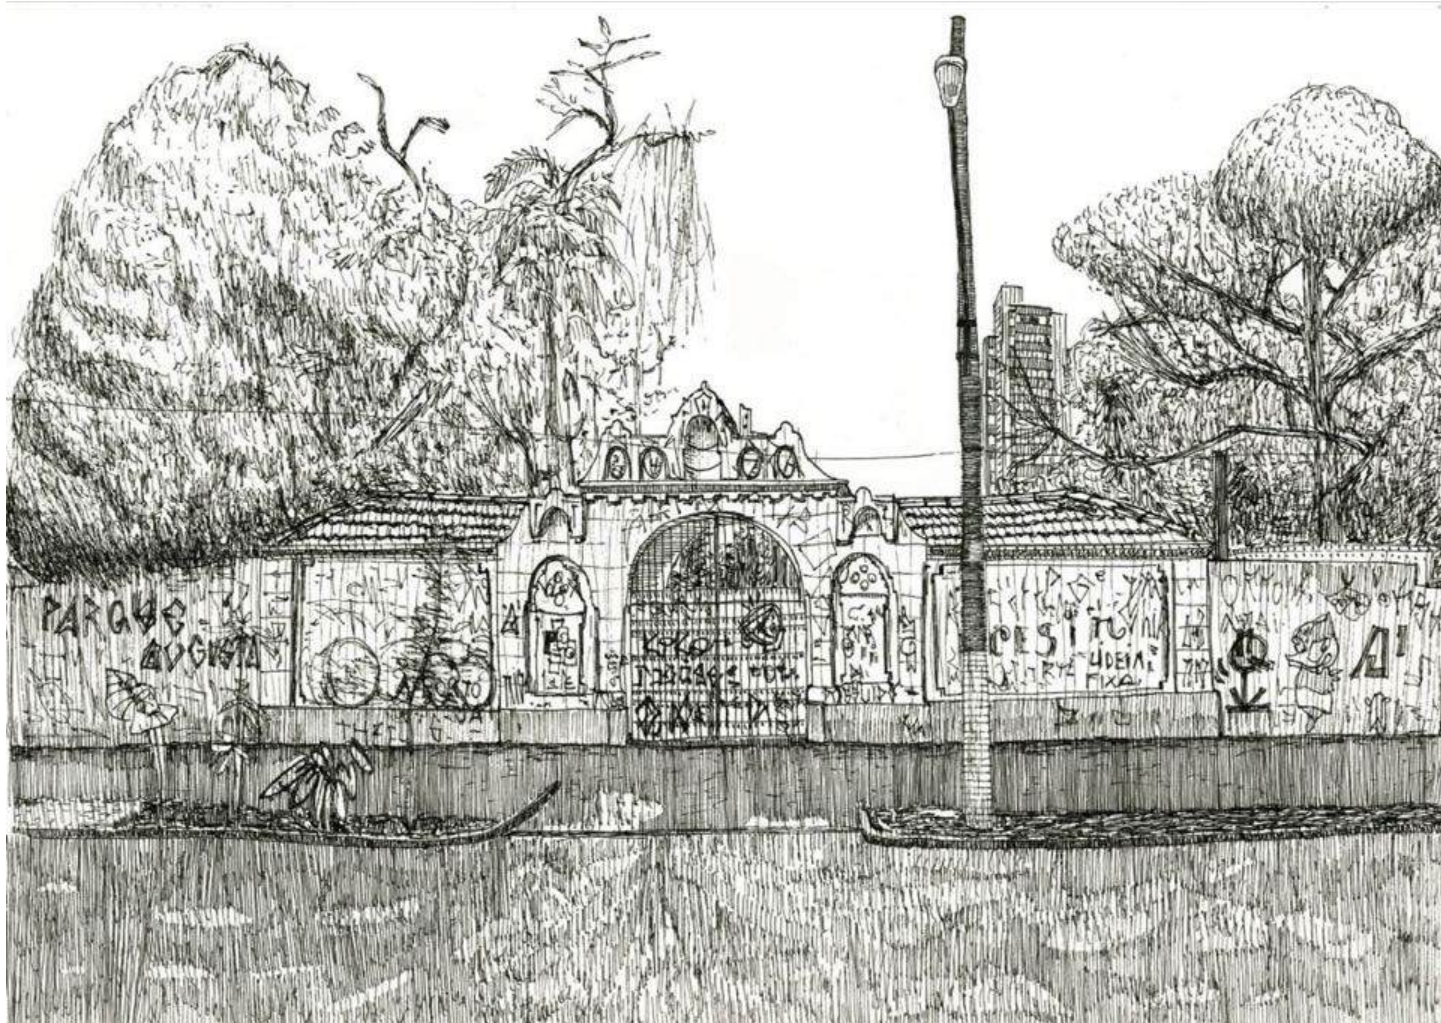

[jurusso@gmail.com](mailto:jurusso@gmail.com)

**Juliana Russo**

*Parque Augusta, 2018*

Nanquim sobre papel hunnemuller 300g/m

21 x 29,7cm

R\$1100

Contato para vendas:

[jurusso@gmail.com](mailto:jurusso@gmail.com)