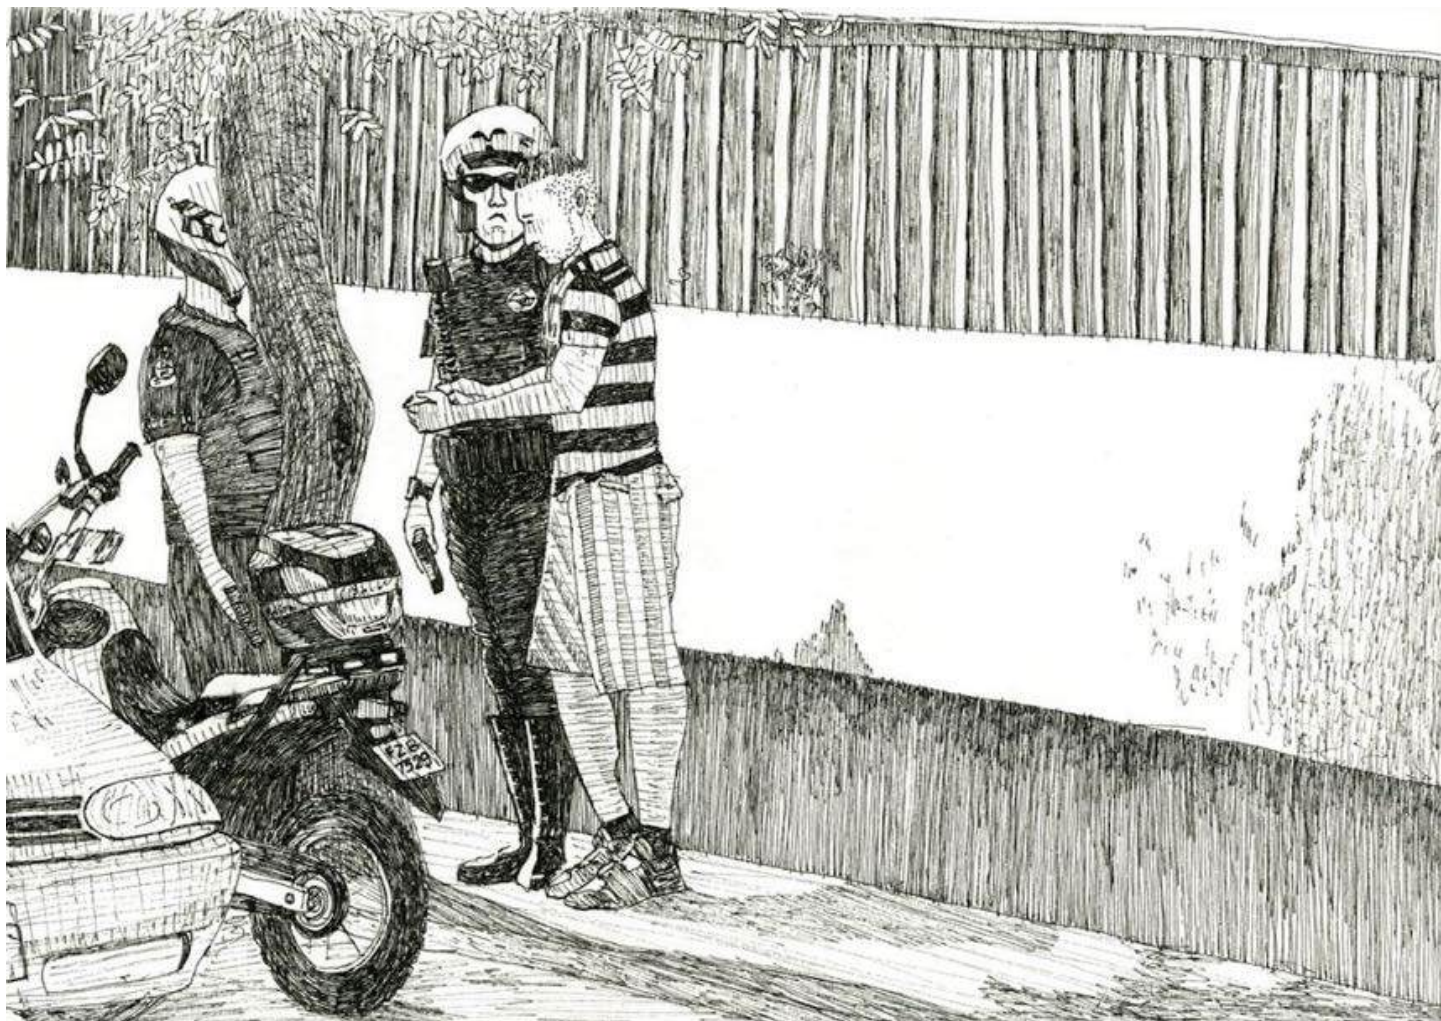

Juliana Russo

Rotina, 2018

Nanquim sobre papel hunnemuller 300g/m

21 x 29,7cm

R$1100

Contato para vendas:

jurusso@gmail.com