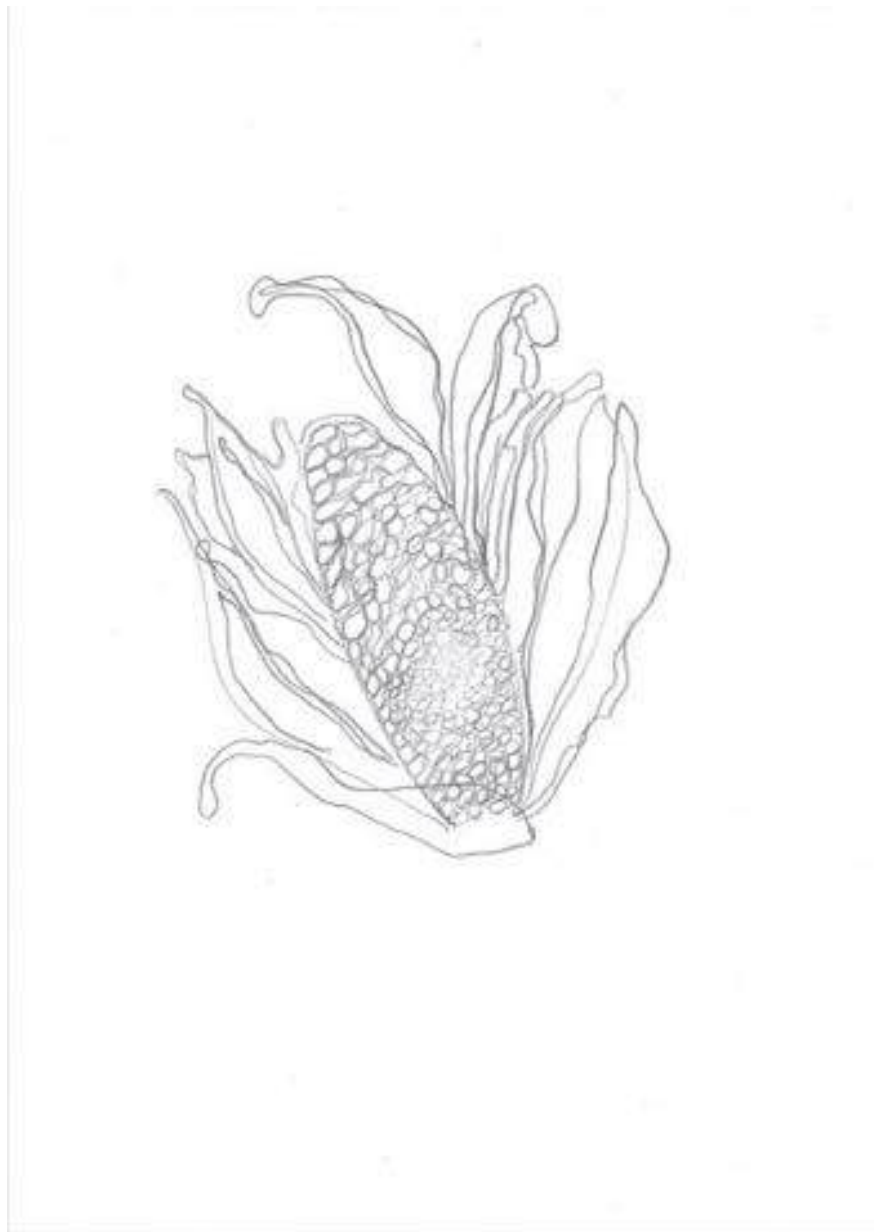

Yala Silva

Apenas milho? (Estudo), 2023

Grafite sobre papel

29,7 x 21cm

R$800

Contato para vendas:

oi.yalasilva@gmail.com