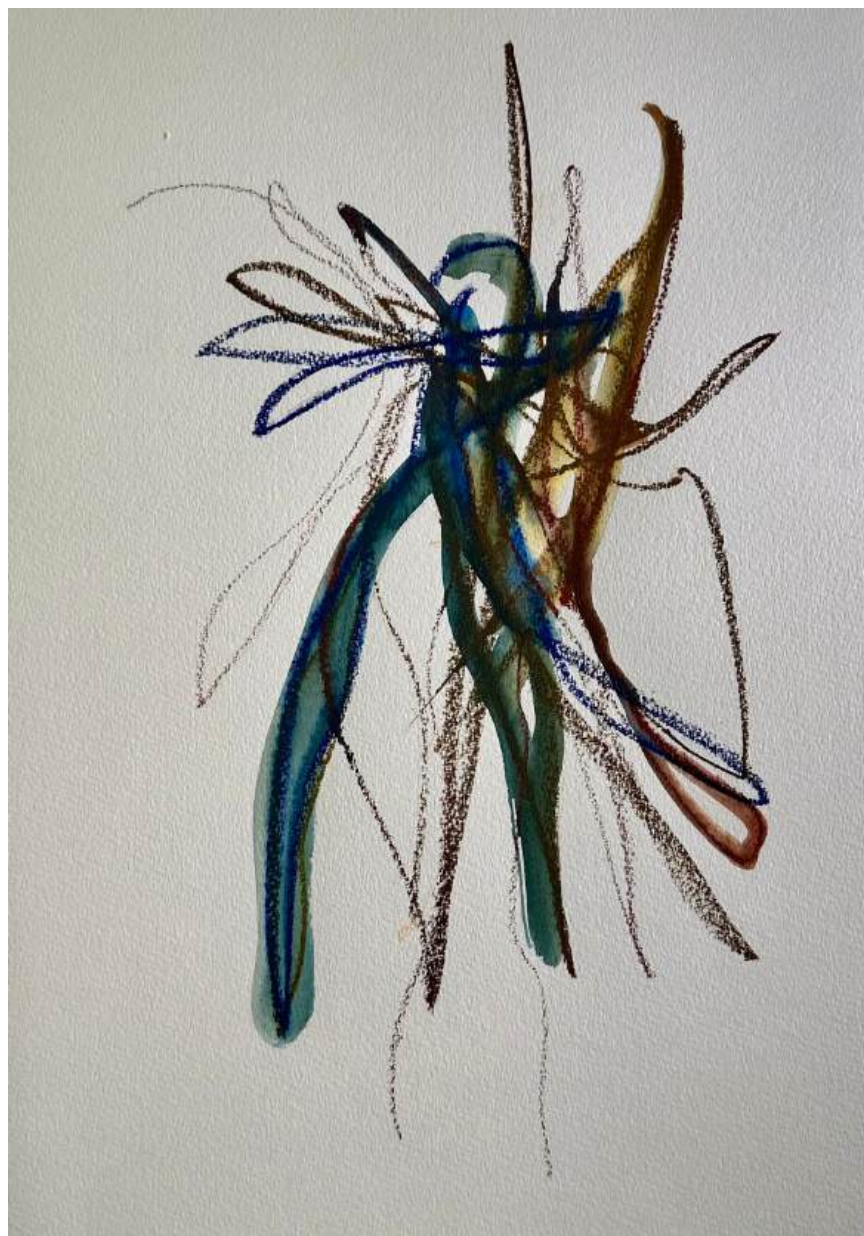

Renata Pelegri

Sem título (da série *Antenati*), 2022

acrílica, grafite, giz e nanquim sobre papel

41,5 x 29,5cm

R$4000

Contato para vendas:

artpelegri@gmail.com