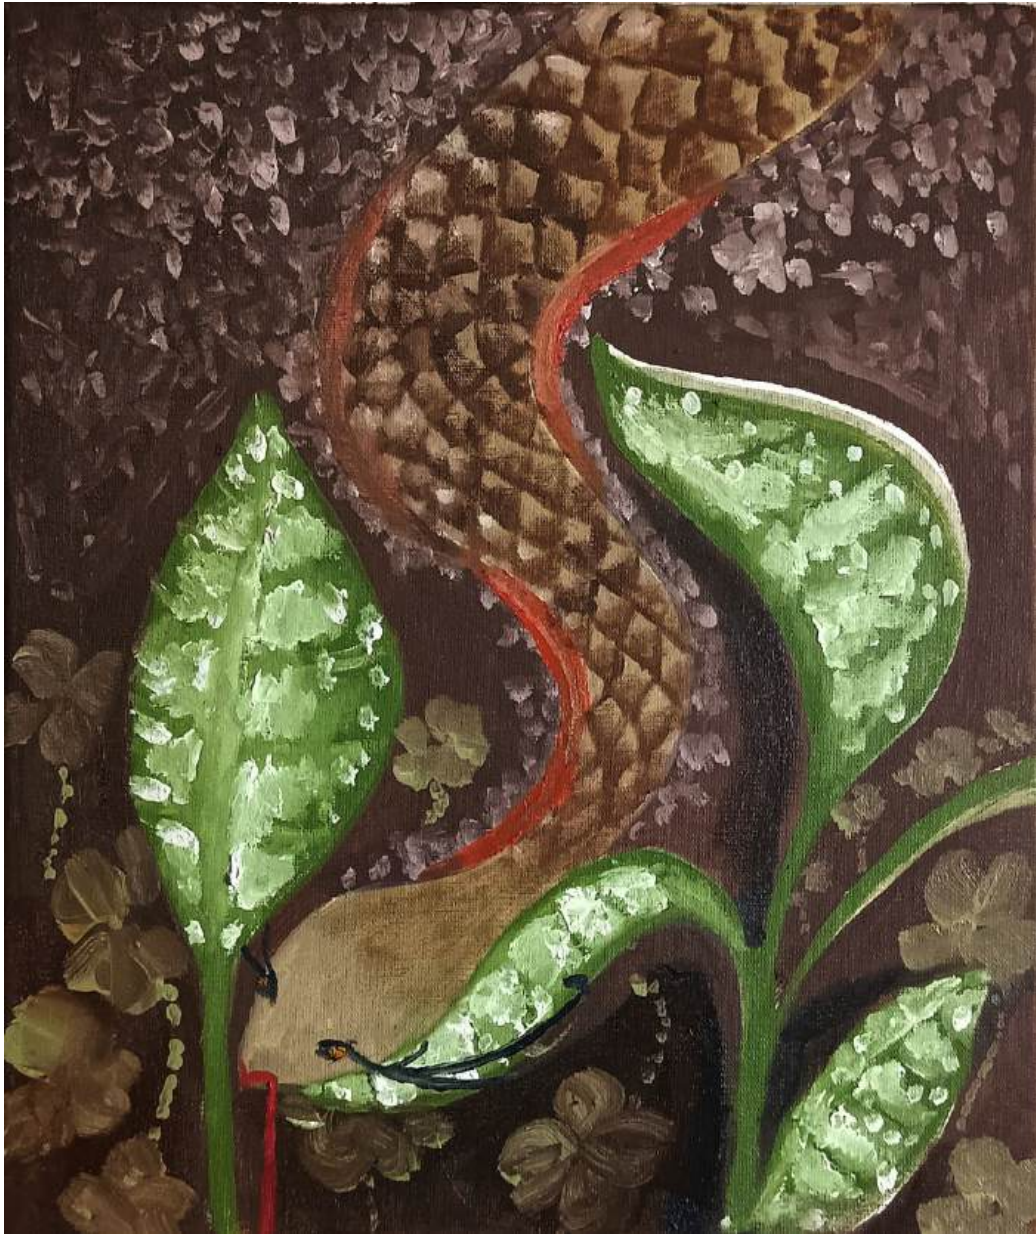

*Lady Green*, 2024

Oléo sobre tela

30x20cm

R\$1400

Contato para vendas:

[deysecarina@gmail.com](mailto:deysecarina@gmail.com)

**Deysona**

*Rastro*, 2024